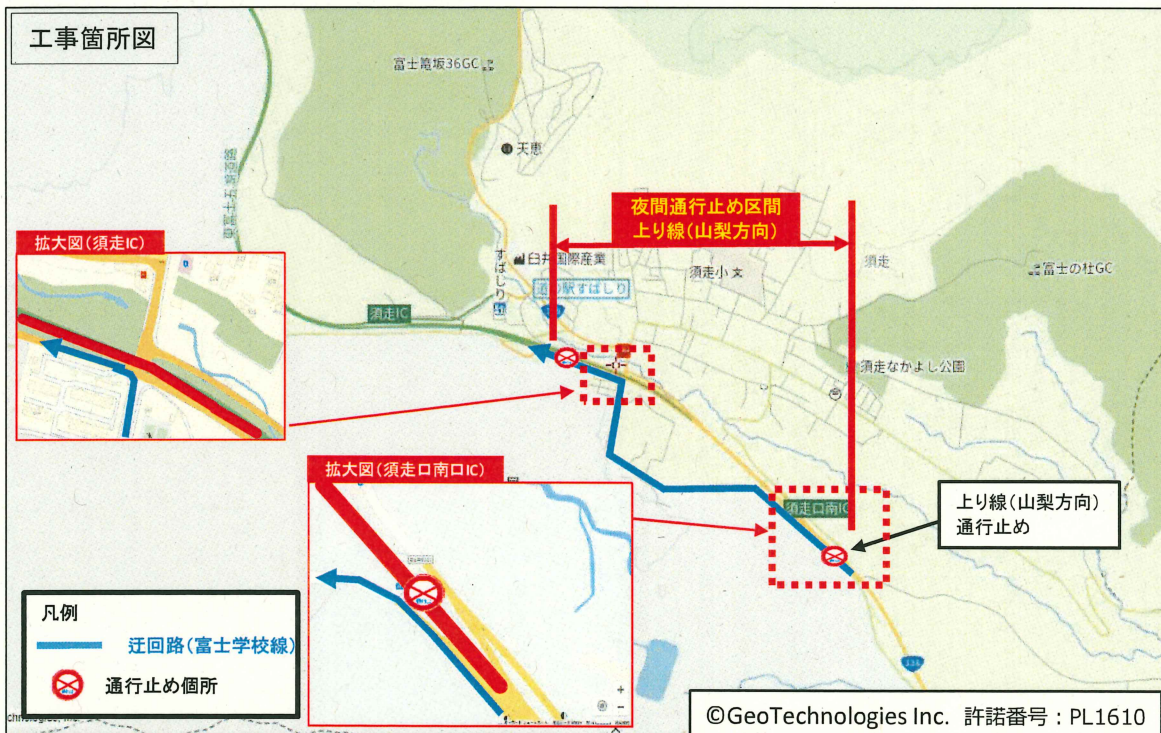

国道138号バイパス 上り線(山梨方向)

すばしりぐちみなみ すばしり 須走口南IC～須走IC 付近 夜間通行止めのお知らせ

国道138号 上り線(山梨方向) 須走口南IC～須走IC上り線付近において、
光ケーブルを橋梁部分に敷設するため「夜間通行止め」を実施します。
通行止めの際には**迂回路の通行をお願いします。**
道路利用者の皆様には、ご不便をおかけしますが、ご理解・ご協力をお願いします。

規制場所: 国道138号 上り線(山梨方向) 須走口南IC～須走IC付近

規制内容: 夜間通行止め(迂回路あり)

規制期間: 令和6年9月17日(火)～令和6年9月27日(金) (内4日間)
(土日祝日: 9月21日～9月23日除く)

規制時間: 21:00～翌朝5:00

作業内容: 橋梁部分への光ケーブル敷設工事

- ・規制期間中は、迂回路看板や交通誘導員等の誘導に伴い、安全走行をお願いします。
- ・気象状況や工事の進捗により期間を変更する場合があります。

【本工事に関するお問い合わせ先】